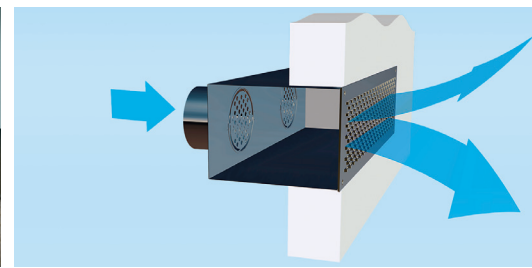

Lüftung für höchste Anforderungen

Stufenauslass BLQ

Der Stufenauslass BLQ garantiert eine effektive Belüftung großer Räume und ist daher besonders gut geeignet für Kinos, Theater oder Konzertsäle.

- Gleichmäßige Luftverteilung **ohne Zugscheinungen** bei hohen Temperaturdifferenzen
- **Dezent:** durch den Einbau in Stufen fügt sich der Auslass harmonisch in die bestehende Architektur ein
- **Farbgestaltung individuell nach Kundenwunsch in allen Farbsystemen möglich:** beispielsweise RAL, Pantone und viele mehr. Sonderausführungen (z. B. eloxiert oder Edelstahl) auf Anfrage.